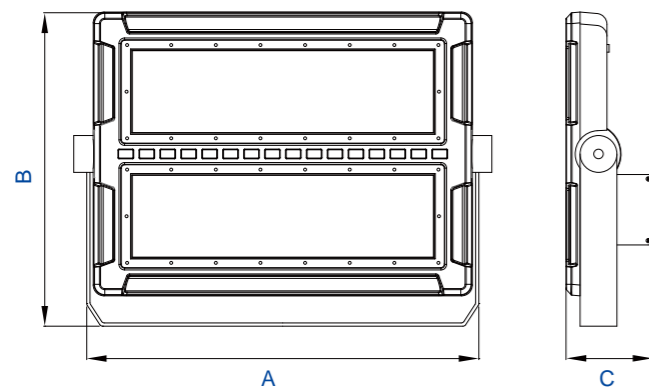

LMB 系列

適用場域：

工廠照明、物流中心、冷藏等，照明使用。

產品特點：

- ✓ 壓鑄鋁一體成型外殼，耐候性烤漆處理，堅固耐腐蝕。
- ✓ PC材質光學透鏡，多種發光角度，60度/90度，多種角度選擇。
- ✓ 模組式光源模組，可依照現況調整各式角度，投光無死角。
- ✓ 使用高光效 SMD LED光源模組，產品信賴性佳。

尺寸圖 (mm)

	A	B	C
HG-LMB200	295	386	81
HG-LMB300	410	386	81
HG-LMB400	525	386	81