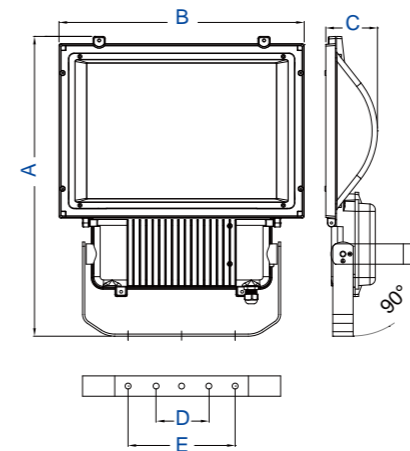

尺寸圖 (mm)

	A	B	C	D	E
HG-LJ100	381	312	62	130	-
HG-LJ150	444	353	66	85	175
HG-LJ200	515	420	87	80	180
HG-LJ300	560	458	96	80	180
HG-LJ360	560	458	96	80	180
HG-LJ400	630	510	108	80	180

產品型號	瓦數	光通量	演色性	色溫	適用電壓	發光角度
HG-LJ100	100W	13000 lm	Ra ≥ 80	3000K 4000K 5700K	110~220V	30° / 60° / 90° 22*100°
HG-LJ150	150W	19500 lm				
HG-LJ200	200W	26000 lm				
HG-LJ300	300W	39000 lm				
HG-LJ360	360W	46800 lm				
HG-LJ400	400W	52000 lm