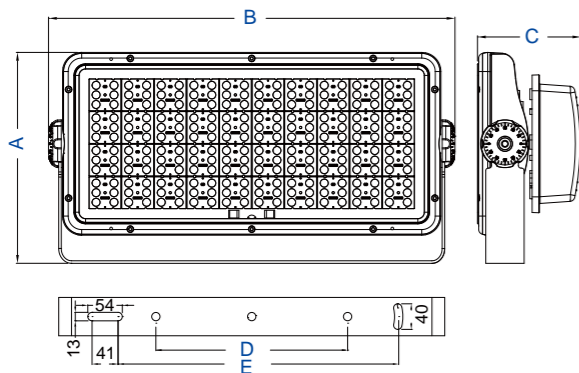

尺寸圖 (mm)

	A	B	C	D	E
HG-LJ500	330	636	162	300	439
HG-LJ1000	650	680	162	300	439

產品型號	瓦數	光通量	演色性	色溫	適用電壓	發光角度
HG-LJ500	300W	45000 lm	Ra ≥ 80	5700K	220V	30° / 60° / 90°
HG-LJ500	470W	68000 lm				110°
HG-LJ1000	940W	136000 lm				