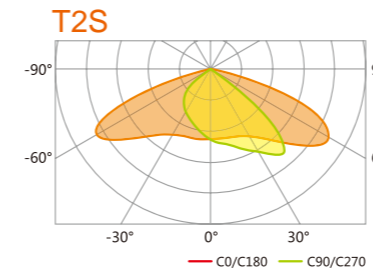

HG-L161

灰色

HG-L162

灰色

產品型號	瓦數	光通量	演色性	色溫	適用電壓	發光角度	尺寸(mm)
HG-L161	30W	3750 lm	Ra ≥ 80	3000K 4000K 6000K	110~220V	90° T2S T3S	950*150*4000
	40W	5000 lm					
	60W	7500 lm					
HG-L162	30W*2	3750 lm*2	Ra ≥ 80	3000K 4000K 6000K	110~220V	90° T2S T3S	1800*150*4000
	40W*2	5000 lm*2					
	60W*2	7500 lm*2