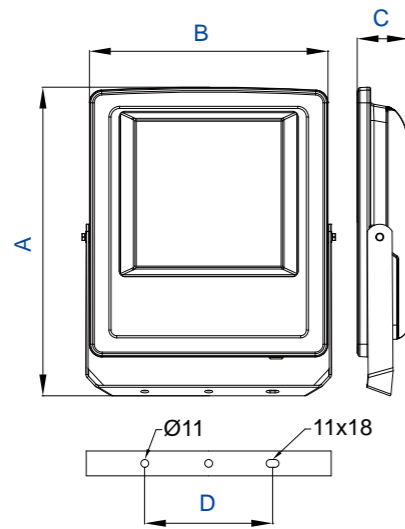

尺寸圖 (mm)

	A	B	C	D
HG-LX100	368	265	64	150
HG-LX150	435	356	72	180
HG-LX200	435	356	72	180
HG-LX300	503	427	78	170

LT 系列

適用場域：

廣告看板、廣場、建物外牆、停車場等，戶外照明使用。

產品特點：

- ✓ 壓鑄鋁一體成型外殼，搭配白鐵支架，耐候性烤漆處理，堅固耐腐蝕。
- ✓ 自然熱對流設計，散熱快速，增加LED壽命。
- ✓ 採用透明耐熱強化玻璃，全系列不鏽鋼螺絲。
- ✓ 使用集成封裝COB光源模組，聚光透射型，無重影。