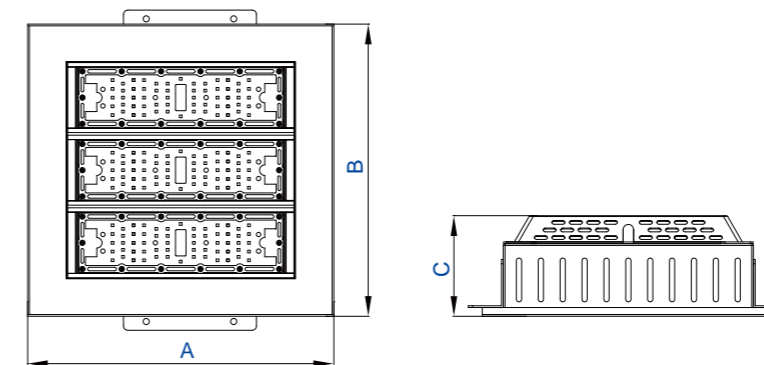

尺寸圖 (mm)

	A	B	C
HG-LMK80	350	250	120
HG-LMK120	350	335	120
HG-LMK160	350	420	120

產品型號	瓦數	光通量	演色性	色溫	適用電壓	發光角度
HG-LG30	30W	4500 lm	Ra ≥ 80	白光	110~220V	30° / 60° 90° / 110°
HG-LG50	50W	7500 lm				
HG-LG100	100W	15000 lm				
HG-LG150	150W	22500 lm				
HG-LG200	200W	30000 lm				

產品型號	瓦數	光通量	演色性	色溫	適用電壓	發光角度
HG-LMK80	80W	10000 lm	Ra ≥ 80	3000K	110~220V	60° / 90°
HG-LMK120	120W	15000 lm		4000K		
HG-LMK160	160W	20000 lm		5700K