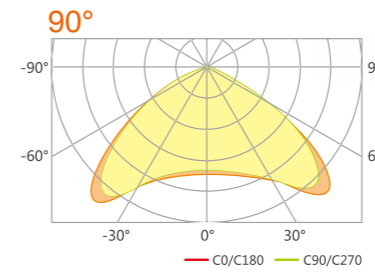

HG-L161

灰色

HG-L162

灰色

產品型號	瓦數	光通量	演色性	色溫	適用電壓	發光角度	尺寸(mm)
HG-L161	30W	3750 lm	Ra ≥ 80	3000K 4000K 6000K	110~220V	90° T2S T3S	950*150*4000
	40W	5000 lm					
	60W	7500 lm					
HG-L162	30W*2	3750 lm*2	Ra ≥ 80	3000K 4000K 6000K	110~220V	90° T2S T3S	1800*150*4000
	40W*2	5000 lm*2					
	60W*2	7500 lm*2