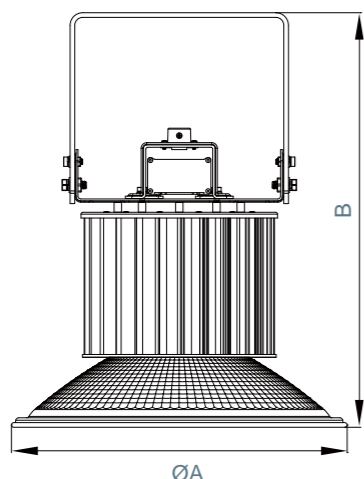

LHG 系列

適用場域：

工廠照明、物流中心、體育館等，高挑照明場所使用。

產品特點：

- ✓ 高純度鋁擠散熱器，黑色烤漆，內附熱導銅管，自然熱對流設計，導熱快速，提高LED壽命。
- ✓ 高透光度透明PC罩，光效高。
- ✓ 使用國際大廠CREE、Lumileds SMD LED光源模組，通過LM80，產品信賴性佳。
- ✓ 高純度鋁成型反射罩，光線均勻分佈，無眩光產生。

尺寸圖 (mm)

	60D		100D	
	A	B	A	B
HG-LHG100A	270	397	360	365
HG-LHG150A	270	427	360	395
HG-LHG200A	270	476	360	440
HG-LHG240	295	540	450	490