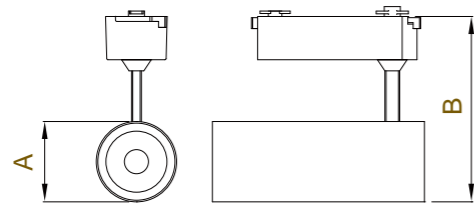

軌道燈 系列

產品特點：

- ✓ 壓鑄鋁一體成型本體，導熱快速，黑色烤漆處理，簡單大方。
- ✓ 高純度PC材質透鏡，高透光，照度均勻，不眩光。
- ✓ 適用於百貨公司，服飾店等重點照明使用。
- ✓ 另有白色烤漆可以選擇。

尺寸圖 (mm)

	A	B
HG-T1007	Ø 50	130
HG-T2007	Ø 65	150
HG-T3007	Ø 77	180
HG-T4007	Ø 87	180

產品型號	瓦數	光通量	演色性	色溫	適用電壓	發光角度
HG-T1007	10W	900 lm	Ra ≥ 80	3000K	110~220V	24°
HG-T2007	20W	1800 lm		4000K		
HG-T3007	30W	2700 lm		5700K		
HG-T4007	40W	3600 lm				