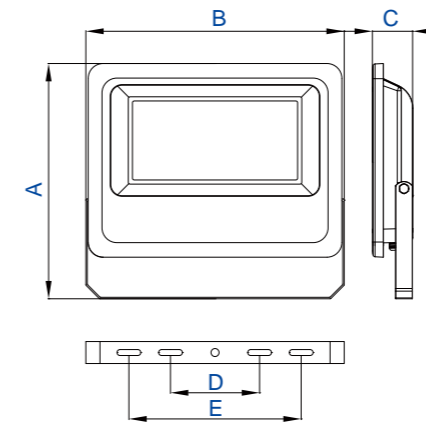

LZ 系列

適用場域：

廣告看板、廣場、工廠、停車場等，戶外照明使用。

產品特點：

- ✓ 外殼高純度壓鑄鋁成型，黑色耐候烤漆，自然熱對流設計導熱快速，提高LED壽命。
- ✓ 強化玻璃印刷面板，透光度高。
- ✓ 使用高光效 SMD LED，光效佳，增加產品信賴性。
- ✓ 廣角型配光設計，角度約110度，光線均勻分佈。

尺寸圖 (mm)

	A	B	C	D	E
HG-LZ10	120	130	37	50	-
HG-LZ20	138	152	39	50	-
HG-LZ30	184	204	47	85	-
HG-LZ50	240	248	62	94	-
HG-LZ100	280	310	62	110	215
HG-LZ150	368	374	64	110	230
HG-LZ200	394	442	68	150	290
HG-LZ300	462	512	74	138	-