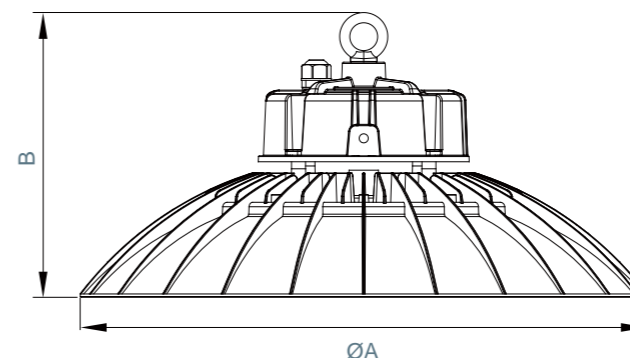

LUFO-C 系列

適用場域：

工廠照明、物流中心、體育館等，高挑照明場所使用。

產品特點：

- ✓ 外殼高純度壓鑄鋁成型，黑色耐候烤漆，燈罩一體成型，自然熱對流設計導熱快速，提高LED壽命。
- ✓ 同心圓光學PC透鏡，高透光度，投射角度90度，燈具效率達150 lm/W以上。
- ✓ 使用高光效 SMD LED光源模組，通過LM80，產品信賴性佳。

尺寸圖 (mm)

	A	B
HG-LUFO100C	356	193
HG-LUFO150C	356	193
HG-LUFO200C	406	204
HG-LUFO300C	457	221