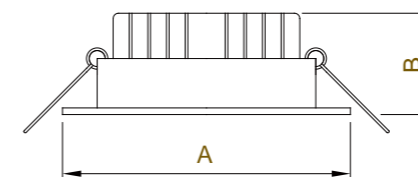

尺寸圖 (mm)

	A	B	嵌孔
HG-0405	Ø 53	18	Ø 45
HG-0706	Ø 85	60	Ø 70
HG-0905	Ø 108	40	Ø 95

產品型號	瓦數	光通量	演色性	色溫	適用電壓	發光角度
HG-0405	1W	100 lm	Ra ≥ 80	3000/4000/5700K	110~220V	24°
HG-0706	7W	700 lm				
HG-0905	12W	1200 lm