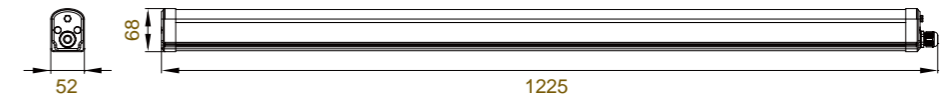

淨化燈 系列

適用場域：

走廊、樓梯間及平面天花板吸頂。

產品特點：

- ✓ 外殼雙色工程塑膠一體成型，側蓋材質為工程塑膠成型，耐候性佳。
- ✓ 內置高純度鋁擠散熱片，增加LED壽命。
- ✓ 使用高光效2835 SMD LED，通過LM80，產品信賴度佳。

尺寸圖 (mm)

產品型號	瓦數	光通量	演色性	色溫	適用電壓	發光角度
HG-L40W2 節標	26W	4000 lm	Ra ≥ 80	4000K	220~277V	120°
HG-L40W2	30W	3600 lm		5700K	110~220V	