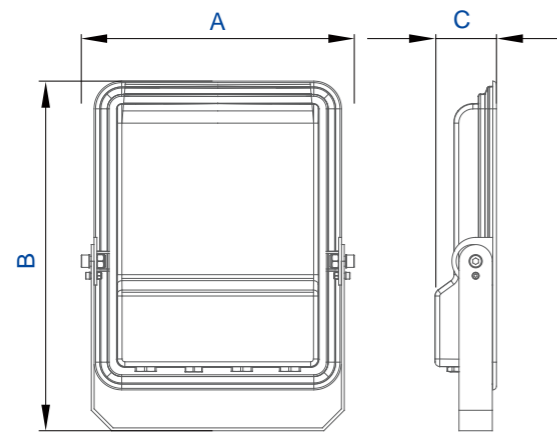

產品特點：

- ✓ 壓鑄鋁一體成型外殼，耐候性烤漆處理，堅固耐腐蝕。
- ✓ 自然熱對流設計，散熱快速，增加LED壽命。
- ✓ 耐熱強化玻璃，全系列不鏽鋼螺絲。
- ✓ 可搭配光學透鏡多種角度選擇，光線均勻分佈。

尺寸圖 (mm)

	A	B	C
HG-LG30	226	278	55
HG-LG50	226	278	55
HG-LG100	287	367	65
HG-LG150	385	488	69
HG-LG200	385	488	69