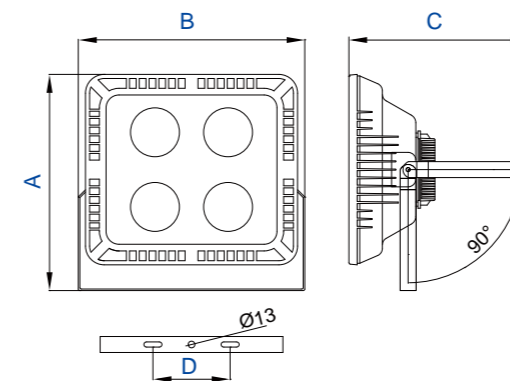

尺寸圖 (mm)

	A	B	C	D
HG-LT50	295	305	234	150
HG-LT100	350	338	315	150
HG-LT150	418	440	345	150
HG-LT200	418	440	345	150

產品型號	瓦數	光通量	演色性	色溫	適用電壓	發光角度
HG-LX100	100W	12000 lm	Ra ≥ 80	3000K	110~220V	30° / 60° / 90° 22*100°
HG-LX150	150W	18000 lm		4000K		
HG-LX200	200W	25000 lm		5700K		
HG-LX300	300W	36000 lm				