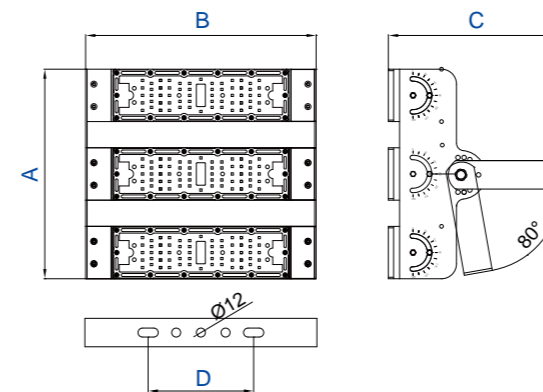

LMA 系列

適用場域：

工廠照明、物流中心、冷藏場所及冷凍庫照明使用。

產品特點：

- ✓ 高純度鋁擠成型散熱器，陽極處理，堅固耐腐蝕。
- ✓ PC材質光學透鏡，多種發光角度，60度/90度/80*150度，多種角度選擇。
- ✓ 模組式光源模組，可依照現況調整各式角度，投光無死角。
- ✓ 使用國際大廠CREE、Lumileds SMD LED光源模組，通過LM80，產品信賴性佳。

尺寸圖 (mm)

	A	B	C	D
HG-LMA50	97	308	230	141
HG-LMA100	175	308	230	141
HG-LMA150	280	308	230	141
HG-LMA200	385	308	230	141