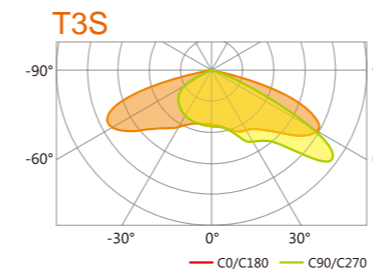

HG-L161

灰色

HG-L162

灰色

產品型號	瓦數	光通量	演色性	色溫	適用電壓	發光角度	尺寸(mm)
HG-L161	30W	3750 lm	Ra ≥ 80	3000K 4000K 6000K	110~220V	90° T2S T3S	950*150*4000
	40W	5000 lm					
	60W	7500 lm					
HG-L162	30W*2	3750 lm*2	Ra ≥ 80	3000K 4000K 6000K	110~220V	90° T2S T3S	1800*150*4000
	40W*2	5000 lm*2					
	60W*2	7500 lm*2