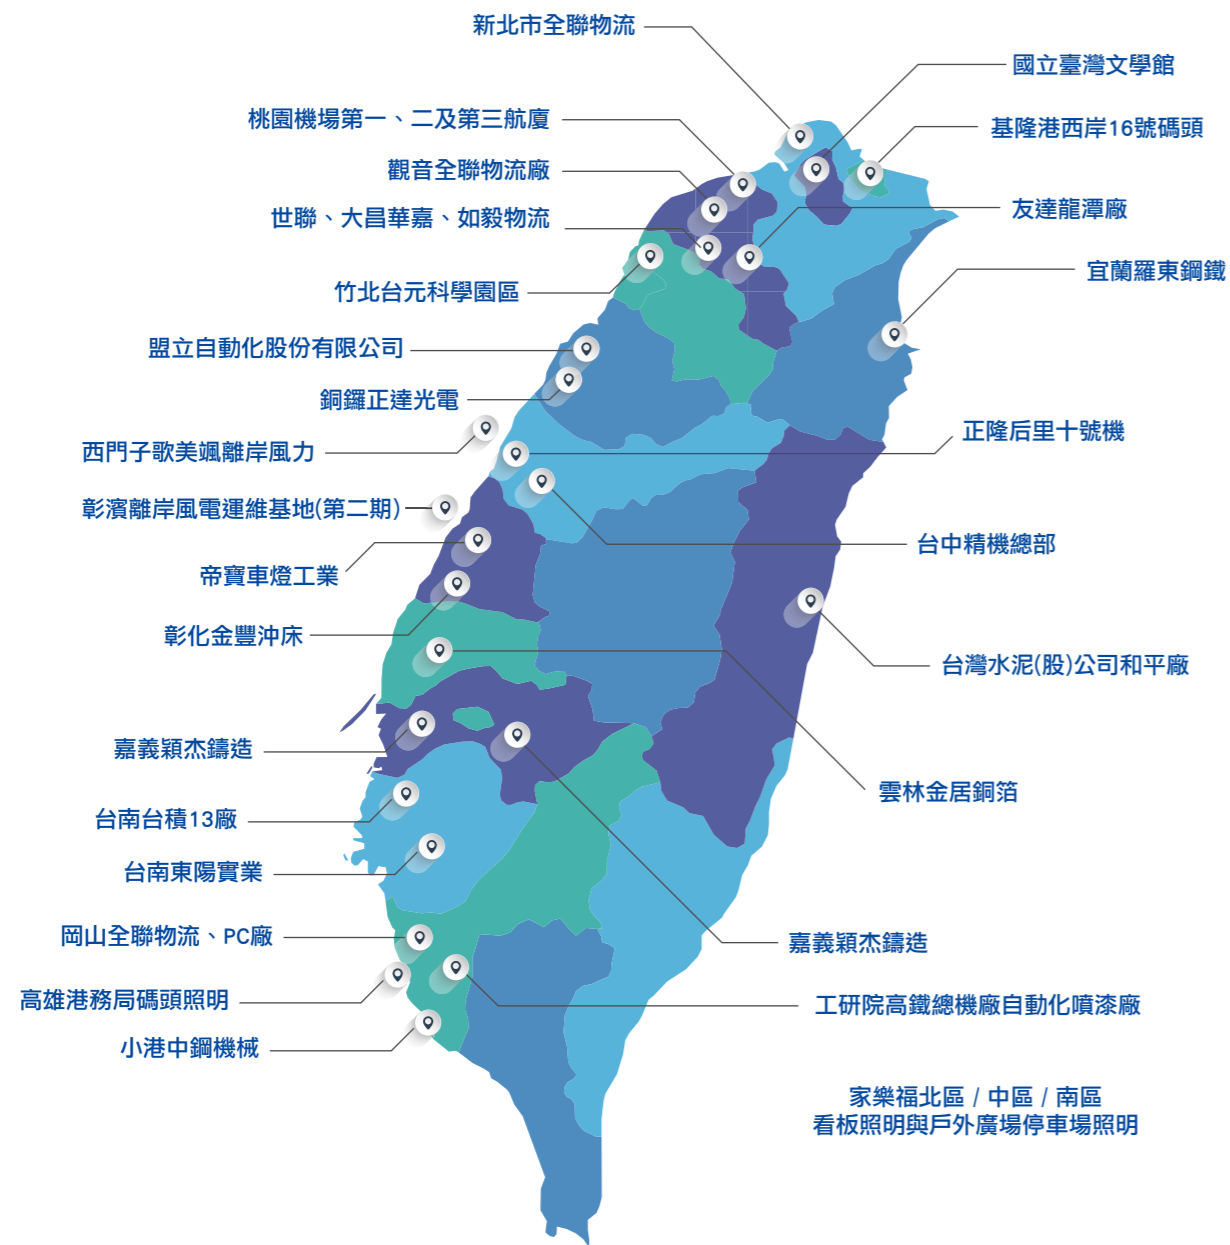

滙光案例實績

滙光照明於西元2000年成立至今，以品質、誠信、創新及人本為公司經營方針，從事金屬燈具專業OEM代工，間接參與國內許多建設，並以自有品牌滙光LED照明行銷台灣；致力於LED室內/戶外照明、景觀亮化及運動場照明等。

滙光秉持著節能、環保及愛地球的理念，提供專業規劃、設計、施工統包及完整的照明解決方案。

1

第一航廈改善工程

為桃園機場第一航廈外觀重新定位並調整內部照明設備，使用T5與複金屬燈，使用T5與複金屬燈等高光效節能產品，讓第一航廈氛圍煥然一新。