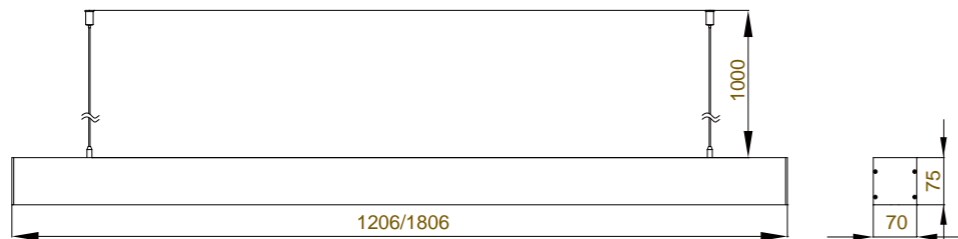

辦公室吊燈 系列

適用場域：

工廠、賣場、流水線、辦公室等各種場域。

產品特點：

- ✓ 外殼高純度鋁擠成型，表面陽極處理，耐候性佳，美觀大方；自然熱對流設計導熱快速，提高LED壽命。
- ✓ 高透光霧面PC燈罩，擴散均勻，透光率佳，增加燈具光效。
- ✓ 廣角型配光設計，光線均勻分佈。

尺寸圖 (mm)

產品型號	瓦數	光通量	演色性	色溫	適用電壓	發光角度
HG-LB4141	40W	3200 lm	Ra ≥ 80	4000K	110~220V	120°
HG-LB6141	57W	4560 lm		5700K		