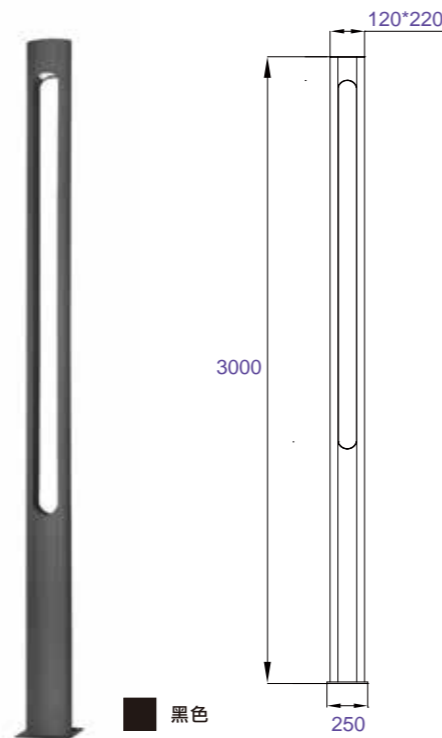

黑色

產品型號	瓦數	光通量	演色性	色溫	適用電壓	發光角度
HG-L163	30W	3000 lm	Ra ≥ 80	3000K	110~220V	140°

景觀高燈 系列

產品特點：

- ✓ 外殼高純度壓鑄鋁成型，灰色耐候烤漆，外型美觀大方。
- ✓ 高光效 SMD LED，光效佳，增加產品信賴性。
- ✓ PC材質霧面透光罩，廣角型配光設計，光線均勻分佈，適合活動庭園、人行道等地方。