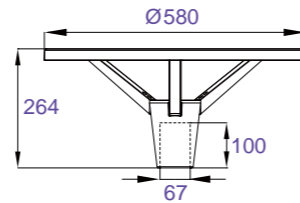

灰色

產品型號	瓦數	光通量	演色性	色溫	適用電壓	發光角度
HG-L72	60W	7200 lm	Ra ≥ 80	3000K	110~220V	160°

景觀高燈 系列

產品特點：

- ✓ 外殼高純度壓鑄鋁成型，黑色耐候烤漆，外型美觀大方。
- ✓ 高純度反射板，反射效率高，照度均勻。
- ✓ 光源使用玉米球泡，光線均勻，散熱佳，增加產品信賴性。
- ✓ 廣角型配光設計，角度約140度，光線均勻分佈，適合活動庭園、人行道等地方。