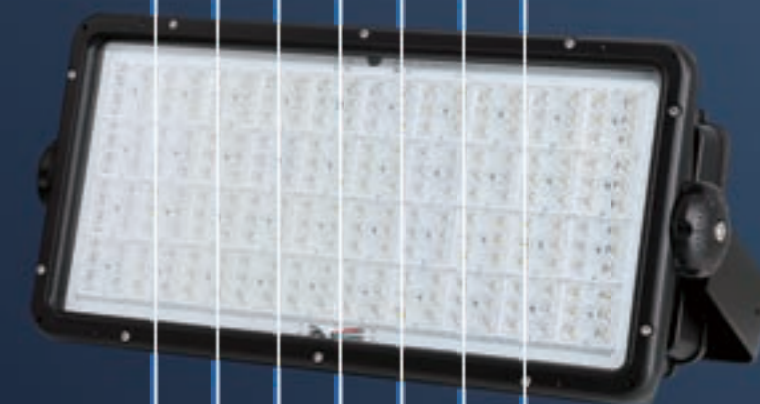

HuiGuang
滙光照明

照明專家

全方位照明節能方案整合統包廠商
專業 LED 燈具製造廠

照明專家
HG 滙光LED
專業服務 · 品質保證

東葛企業股份有限公司

508 彰化縣和美鎮嘉佃路710巷273號

Tel: 04-7615742 Fax: 04-7355358

Mail: hglight@ms66.hinet.net

統編：86272803

www.hglight.com.tw

20
26

東葛企業股份有限公司 ISO 9001 國際品質認證 CNS 國家認證