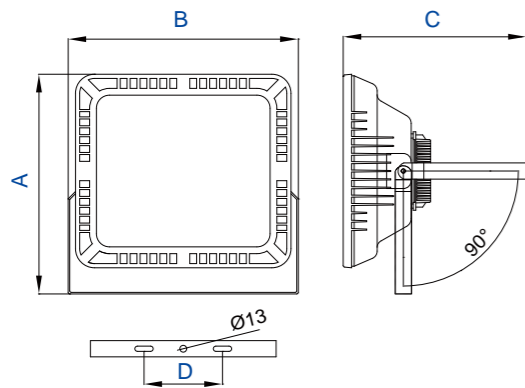

尺寸圖 (mm)

	A	B	C	D
HG-LT50	295	305	234	150
HG-LT100	350	338	315	150
HG-LT150	418	440	345	150
HG-LT200	418	440	345	150

產品型號	瓦數	光通量	演色性	色溫	適用電壓	發光角度
HG-LX100	100W	12000 lm	Ra ≥ 80	3000K	110~220V	30° / 60° / 90° 22*100°
HG-LX150	150W	18000 lm		4000K		
HG-LX200	200W	25000 lm		5700K		
HG-LX300	300W	36000 lm				

產品特點：

- ✓ 壓鑄鋁一體成型外殼，搭配白鐵支架，耐候性烤漆處理，堅固耐腐蝕。
- ✓ 自然熱對流設計，散熱快速，增加LED壽命。
- ✓ 採用透明耐熱強化玻璃，全系列不鏽鋼螺絲。
- ✓ 使用集成封裝COB光源模組。

尺寸圖 (mm)

	A	B	C	D
HG-LTH50	295	305	234	150
HG-LTH100	350	338	315	150
HG-LTH150	383	440	340	186
HG-LTH200	418	440	345	150