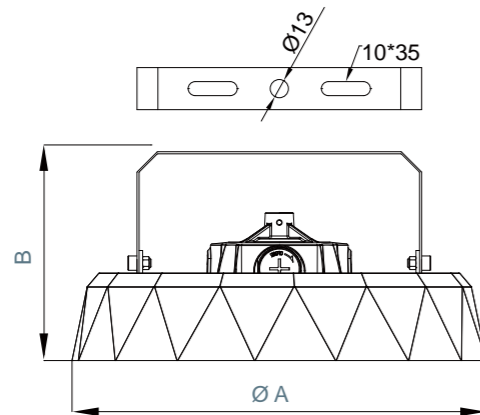

LUFO-D 系列

適用場域：

工廠照明、物流中心、體育館等，高挑照明場所使用。

產品特點：

- ✓ 外殼高純度壓鑄鋁成型，黑色耐候烤漆，自然熱對流設計導熱快速，提高LED壽命。
- ✓ 同心圓光學PC透鏡燈罩，透光度高，投射角度90/105度，燈具效率達170 lm/W。
- ✓ 使用國際大廠Lumileds SMD LED光源模組，通過LM80，產品信賴性佳。

尺寸圖 (mm)

	A	B
HG-LUFO100D	297	161
HG-LUFO150D	297	161

產品型號	瓦數	光通量	演色性	適用電壓	發光角度
HG-LUFO100D-70W-857	75W	12750 lm	Ra ≥ 80	220V 110~277V	90° / 105°
HG-LUFO100D-100W-840	100W	17000 lm			
HG-LUFO100D-100W-857	100W	17000 lm			
HG-LUFO150D-150W-840	150W	25500 lm			
HG-LUFO150D-150W-857	150W	25500 lm			

LHF 系列

適用場域：

工廠照明、物流中心、體育館等，高挑照明場所使用。

產品特點：

- ✓ 高純度鋁散熱片沖壓成型，陽極處理，高純度鋁旋壓成型燈罩，陽極處理。
- ✓ 同心圓光學PC透鏡燈罩/透明PC燈罩，透光度高。
- ✓ 使用國際大廠CREE、Lumileds SMD LED光源模組，通過LM80，產品信賴性佳。
- ✓ 高純度鋁成型反射罩，光線均勻分佈，無眩光產生。

尺寸圖 (mm)

	120D		90D		60D	
	A	B	A	B	A	B
HG-LHF50	450	304	420	345	395	376
HG-LHF100	450	304	420	345	395	376
HG-LHF150	450	308	420	348	395	380
HG-LHF200	497	418	480	464	410	518
HG-LHF300	497	430	480	480	410	533

產品型號	瓦數	光通量	演色性	色溫	適用電壓	發光角度
HG-LHF50	50W	7000 lm	Ra ≥ 80	3000K 4000K 5700K	220V 110~277V	60° 90° 120°
HG-LHF100	100W	14000 lm				
HG-LHF150	150W	21000 lm				
HG-LHF200	200W	28000 lm				
HG-LHF300	300W	42000 lm