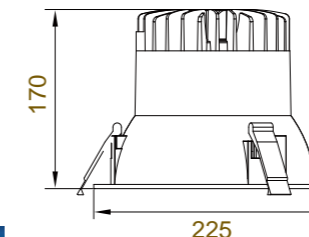

產品型號	瓦數	光通量	演色性	色溫	適用電壓	發光角度
HG-L2017G	50W	5500 lm	Ra ≥ 80	3000/4000/5700K	110~220V	15° 24° 36° 60°