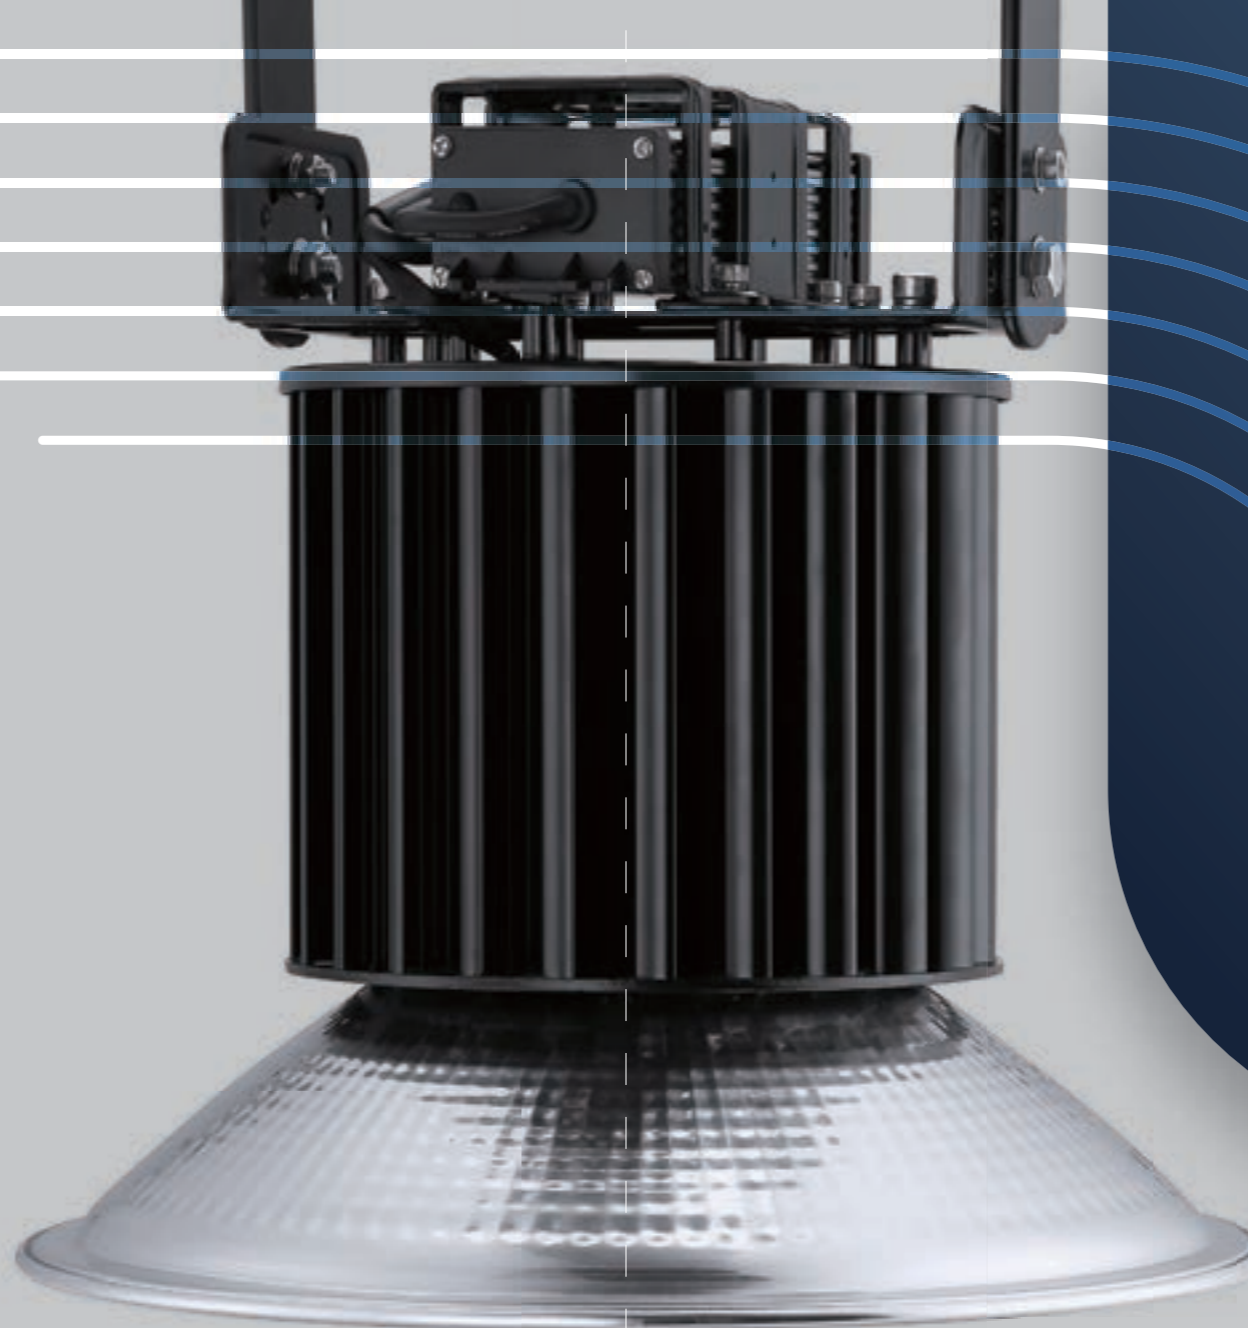

HuiGuang
滙光照明

照明專家

全方位照明節能方案整合統包廠商
專業 LED 燈具製造廠

照明專家
HG 滙光LED
專業服務 · 品質保證

東葛企業股份有限公司

508 彰化縣和美鎮嘉佃路710巷273號

Tel: 04-7615742 Fax: 04-7355358

Mail: hglight@ms66.hinet.net

統編：86272803

www.hglight.com.tw

20
26

東葛企業股份有限公司 ISO 9001 國際品質認證 CNS 國家認證