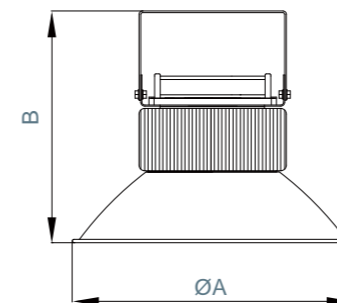

LHF 系列

適用場域：

工廠照明、物流中心、體育館等，高挑照明場所使用。

產品特點：

- ✓ 高純度鋁散熱片沖壓成型，陽極處理，高純度鋁旋壓成型燈罩，陽極處理。
- ✓ 同心圓光學PC透鏡燈罩/透明PC燈罩，透光度高。
- ✓ 使用國際大廠CREE、Lumileds SMD LED光源模組，通過LM80，產品信賴性佳。
- ✓ 高純度鋁成型反射罩，光線均勻分佈，無眩光產生。

尺寸圖 (mm)

	120D		90D		60D	
	A	B	A	B	A	B
HG-LHF50	450	304	420	345	395	376
HG-LHF100	450	304	420	345	395	376
HG-LHF150	450	308	420	348	395	380
HG-LHF200	497	418	480	464	410	518
HG-LHF300	497	430	480	480	410	533