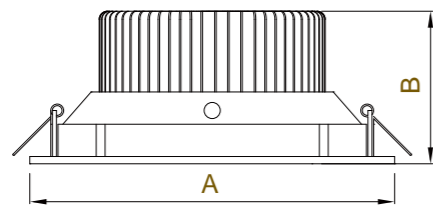

尺寸圖 (mm)

	A	B	嵌孔
HG-1546F	Ø170	105	Ø150
HG-1845G	Ø195	103	Ø180
HG-2030G	Ø 225	110	Ø200
HG-L2450G	Ø 267	108	Ø240

產品型號	瓦數	光通量	演色性	色溫	適用電壓	發光角度
HG-1546F	30W	3000 lm	Ra ≥ 80	3000/4000/5700K	110~220V	110°
HG-1845G	40W	4000 lm				
HG-2030G	40W	4000 lm				
HG-L2450G	50W	5000 lm				

嵌燈 系列

產品特點：

- ✓ 外殼為PC一體成型，高雅大方，適合各式天花板安裝。
- ✓ 高純度霧面PC罩，透光均勻，效果佳。
- ✓ 使用高光效SMD LED光源，光效佳，增加產品信賴性。
- ✓ 嵌入式安裝，嵌孔150 mm，通用性佳；彈簧夾式固定夾，不割手，安裝更便利。