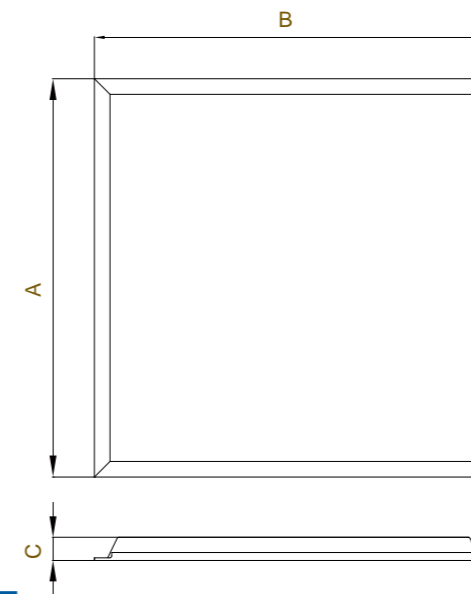

平板燈 系列

適用場域：

工廠、賣場、辦公室等各種場域。

產品特點：

- ✓ 本體鋼板一體成型，白色烤漆處理；白色面框美觀大方。
- ✓ 高透光度乳白擴散板，光線均勻。
- ✓ 直下式光源設計，使用高光效SMD LED，發光效率高；面板級光學透鏡，分布均勻無光斑，導熱均勻，增加燈具壽命。
- ✓ 輕薄型設計，最高僅 35 mm，方便施工，適合各種場合。
- ✓ 可外加配件吸頂框與吊繩。

尺寸圖 (mm)

	A	B	C
HG-L6030LC	600	300	38
HG-L6060L/E	600	600	35
HG-L12030L	1200	300	35
HG-L12060L	1200	600	35