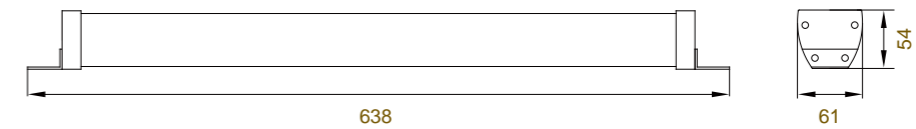

尺寸圖 (mm)

產品型號	瓦數	光通量	演色性	色溫	適用電壓	尺寸
HG-LL20G	35W	3500 lm	Ra ≥ 80	5700K	110~220V	638*61*54mm
HG-LL40G	60W	6000 lm				1147*61*54mm
HG-LL20GC	35W	3500 lm				638*61*54mm
HG-LL40GC	60W	6000 lm				1147*61*54mm