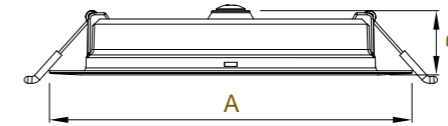

尺寸圖 (mm)

	A	B	嵌孔
HG-L1501PC	Ø 175	36	Ø 150
HG-L1501PCP	Ø 175	36	Ø 150

產品型號	瓦數	光通量	演色性	色溫	適用電壓	發光角度
HG-L1501PC	15W	1500 lm	Ra ≥ 80	3000/4000/6000K	110~220V	110°
HG-L1501PCP 防水	15W	1500 lm				

產品特點：

- ✓ 外殼為壓鑄鋁成型，高雅大方，簡易安裝設計。
- ✓ 高純度鋁擠散熱器，陽極處理，自然對流散熱設計，增加LED使用壽命。
- ✓ PC材質透鏡，高透光，加強重點照明。