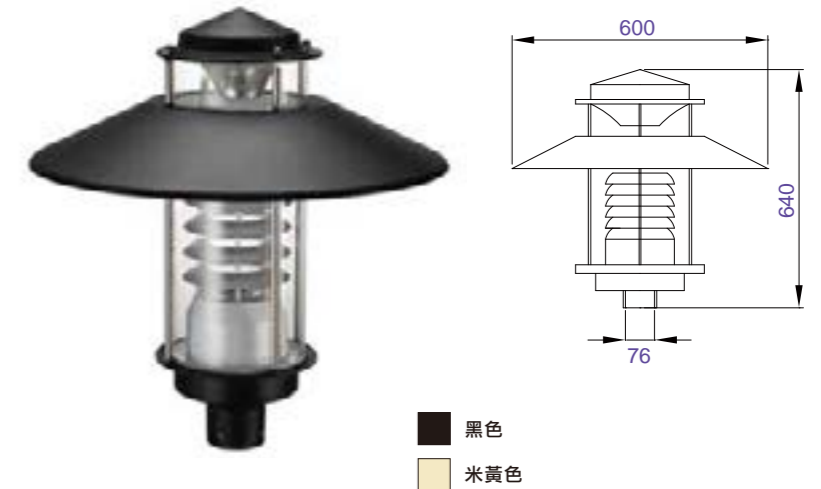

庭園燈系列

產品特點：

- ✓ 外殼高純度壓鑄鋁成型，黑色耐候烤漆，外型美觀大方。
- ✓ 高純度鋁反射板，反射效率高，照度均勻。
- ✓ 光源使用玉米球泡，光線均勻，散熱佳，增加產品信賴性。
- ✓ 廣角型配光設計，角度約140度，光線均勻分佈，適合活動庭園、人行道等地方。

產品型號	瓦數	光通量	演色性	色溫	適用電壓	發光角度
HG-L60	30W	3000 lm	Ra ≥ 80	3000/4000/5700K	110~220V	140°

產品特點：

- ✓ 外殼高純度壓鑄鋁成型，沙銀灰色耐候烤漆，外型美觀大方。
- ✓ 工程塑膠一體成型PC燈罩，高透光度。
- ✓ 高光效COB多晶封裝LED，增加產品信賴性。
- ✓ 廣角型配光設計，角度約160度，光線均勻分佈，適合活動庭園、人行道等地方。