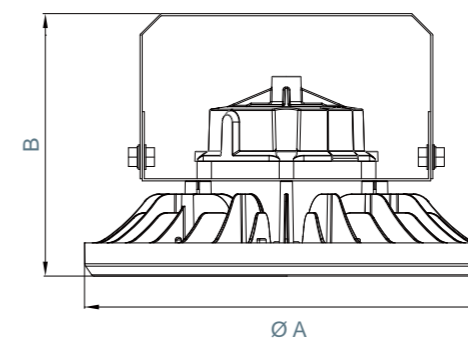

尺寸圖 (mm)

	A	B
HG-LUFO50B	240	179
HG-LUFO100B	240	179
HG-LUFO150B	280	182
HG-LUFO200B	320	185
HG-LUFO250B	385	203
HG-LUFO300B	385	228

產品型號	瓦數	光通量	演色性	色溫	適用電壓	發光角度
HG-LUFO50B	50W	7500 lm	Ra ≥ 80	5700K	220V 110~277V	90°
HG-LUFO100B	90W	13500 lm				
HG-LUFO150B	135W	21000 lm				
HG-LUFO200B	180W	27000 lm				
HG-LUFO250B	230W	34500 lm				
HG-LUFO300B	280W	42000 lm