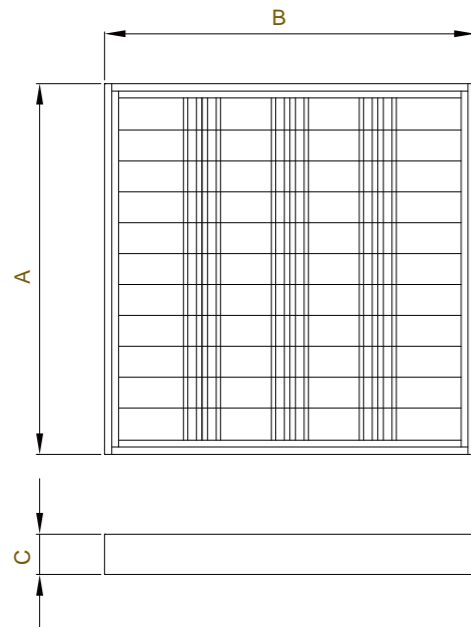

輕鋼架 系列

適用場域：

工廠、賣場、辦公室等各種場域。

產品特點：

- ✓ 白色烤漆鋼板成型外殼，美觀大方。
- ✓ 高純度鏡面鋁反射板，蝠翼型配光設計，照度均勻，降低眩光。
- ✓ 使用T8 LED 高光效燈管，光效佳。

尺寸圖 (mm)

	A	B	C
HG-L10342SC	600	600	55
HG-L10442SC	600	600	55
HG-L20242A	1217	300	65
HG-L20342AC	1217	600	65