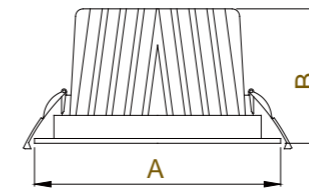

軌道燈 系列

產品特點：

- ✓ 壓鑄鋁一體成型本體，導熱快速，黑色烤漆處理，簡單大方。
- ✓ 高純度PC材質透鏡，高透光，照度均勻，不眩光。
- ✓ 適用於百貨公司，服飾店等重點照明使用。
- ✓ 另有白色烤漆可以選擇。

	A	B
HG-T1007	Ø 50	130
HG-T2007	Ø 65	150
HG-T3007	Ø 77	180
HG-T4007	Ø 87	180

產品型號	瓦數	光通量	演色性	色溫	適用電壓	發光角度
HG-T1007	10W	900 lm	Ra ≥ 80	3000K	110~220V	24°
HG-T2007	20W	1800 lm		4000K		
HG-T3007	30W	2700 lm		5700K		
HG-T4007	40W	3600 lm				

產品特點：

- ✓ 外殼為鋼板成型，白色耐候烤漆處理，高雅大方。
- ✓ 高光效 LED MR16 (AR111) 光源使用，角度為24度，光效佳，增加產品信賴性。
- ✓ 適用於百貨公司、服飾店等重點照明使用。

產品型號	瓦數	光通量	演色性	色溫	適用電壓	尺寸
HG-572	6W	582 lm	Ra ≥ 80	3000K	110~220V	60*60*150 mm
HG-573	15W	1200 lm				115*115*180 mm

嵌燈 系列

產品特點：

- ✓ 外殼高純度壓鑄鋁成型，灰色耐候烤漆處理，面框白色烤漆，高雅大方，適合各式天花板安裝。
- ✓ 透明玻璃燈罩，透光均勻。
- ✓ 高純度鋁反射杯，電鍍處理，投光角度45度。
- ✓ 防眩光設計，UGR<19。
- ✓ 國際大廠Lumileds 高光效COB封裝LED，通過LM80產品認證。

尺寸圖 (mm)

	A	B	嵌孔
HG-L0907G	Ø 115	60	Ø 90
HG-L1507G	Ø 165	90	Ø 145
HG-L1807G	Ø 190	100	Ø 180
HG-L2007G	Ø 230	120	Ø 200

產品型號	瓦數	光通量	演色性	色溫	適用電壓	發光角度
HG-L0907G	10W	1000 lm	Ra ≥ 80	3000K	110~220V	45°
HG-L1507G 節標	10W	1100 lm		4000K		
HG-L1807G	20W/30W	2000/3000 lm		5700K		
HG-L2007G	40W	4000 lm				

產品特點：

- ✓ 外殼高純度壓鑄鋁成型，米白色耐候烤漆處理，高雅大方，適合各式天花板安裝。
- ✓ 耐熱玻璃燈罩，透光均勻。
- ✓ 高光效COB多晶封裝LED，增加產品信賴性。
- ✓ 嵌入式安裝，嵌孔200 mm，通用性佳；彈簧夾式固定夾，不割手，安裝更便利。

尺寸圖 (mm)

產品型號	瓦數	光通量	演色性	色溫	適用電壓	發光角度
HG-L2017G	50W	5500 lm	Ra ≥ 80	3000/4000/5700K	110~220V	15° 24° 36° 60°