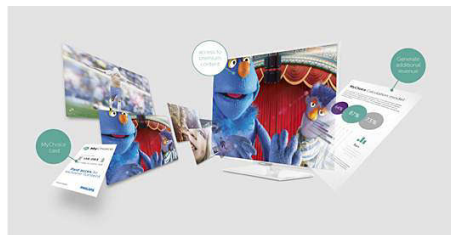

与 MyChoice 兼容

MyChoice 提供一种简单的低成本方式，为您的宾客提供优质的电视频道。同时，它还提供额外的收益流，让您回收原始电视投资的成本。

Xpress 串行协议 (SXP)

通过 Xpress 串行协议 (SXP)，此电视可连接至外置编译解码器及所有主流交互系统提供商的机顶盒。

MyRemote App

不想使用遥控器？在您的智能手机或平板电脑上使用飞利浦电视遥控应用程序来控制您的电视机，挑选想要查看的应用程序，并访问 SmartInfo。iOS 和 Android 设备上提供免费下载。